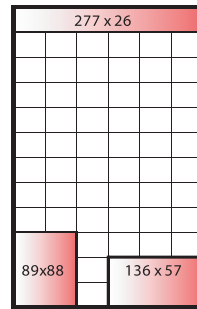

REKLAAMIDE SUURUSED JA HINNAD

Transport Ehitus Kinnisvara Töö ja koollitus

RUBRIKID

1 lk
19 900

värviline

2/3 lk
16 500

1/2 lk
10 500

1/2 lk
10 500

1/2 lk
12 500

1/3 lk
7 500

värviline

1/3 lk
7 500

1/4 lk
5 500

2/9 lk
4 900

1/6 lk
3 900

1/8 lk
3 300

värviline

1/9 lk
2 200

1/12 lk
1 900

1/18 lk 1 500
1/24 lk 1 000
1/36 lk 700

1/24 lk 700
1/36 lk 350

*** - ainult kinnisvara rubriigis

89 x 26 - logoreklaam 350 eek
42 x 57 - pildiga kast 350 eek
kinnisvara rida 250 eek