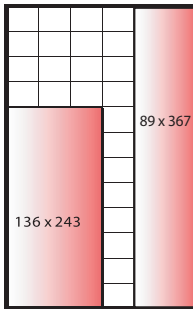

REKLAAMIDE SUURUSED JA HINNAD

Transport Ehitus Kinnisvara Töö ja koollitus

RUBRIKID

1 lk
19 900

värviline

2/3 lk
16 500

1/2 lk
10 500

1/2 lk
10 500

1/2 lk
12 500

1/3 lk
7 500

värviline

1/3 lk
7 500

1/4 lk
5 500

2/9 lk
4 900

1/6 lk
3 900

1/8 lk
3 300

värviline

1/9 lk
2 200

1/12 lk
1 900

1/18 lk 1 500
1/24 lk 1 000
1/36 lk 700

1/24 lk 700
1/36 lk 350

*** - ainult kinnisvara rubriigis

89 x 26 - logoreklaam 350 eek
42 x 57 - pildiga kast 350 eek
kinnisvara rida 250 eek