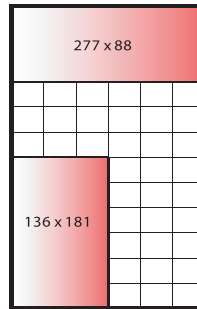

REKLAAMIDE SUURUSED JA HINNAD

Transport Ehitus Kinnisvara Töö ja koollitus

RUBRIKID

1 lk
19 900

värviline

2/3 lk
16 500

1/2 lk
10 500

1/2 lk
10 500

1/2 lk
12 500

1/3 lk
7 500

värviline

1/3 lk
7 500

1/4 lk
5 500

2/9 lk
4 900

1/6 lk
3 900

1/8 lk
3 300

värviline

1/9 lk
2 200

1/12 lk
1 900

1/18 lk 1 500
1/24 lk 1 000
1/36 lk 700

1/24 lk 700
1/36 lk 350

*** - ainult kinnisvara rubriigis

89 x 26 - logoreklaam 350 eek
42 x 57 - pildiga kast 350 eek
kinnisvara rida 250 eek