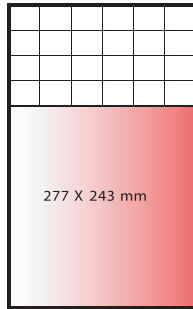

REKLAAMIDE SUURUSED JA HINNAD

Transport Ehitus Kinnisvara Töö ja koollitus

RUBRIKID

1 lk
19 900

värviline

2/3 lk
16 500

1/2 lk
10 500

1/2 lk
10 500

1/2 lk
12 500

1/3 lk
7 500

värviline

1/3 lk
7 500

1/4 lk
5 500

2/9 lk
4 900

1/6 lk
3 900

1/8 lk
3 300

värviline

1/9 lk
2 200

1/12 lk
1 900

1/18 lk 1 500
1/24 lk 1 000
1/36 lk 700

1/24 lk 700
1/36 lk 350

*** - ainult kinnisvara rubriigis

89 x 26 - logoreklaam 350 eek
42 x 57 - pildiga kast 350 eek
kinnisvara rida 250 eek