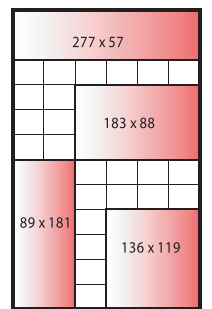

REKLAAMIDE SUURUSED JA HINNAD

Transport Ehitus Kinnisvara Töö ja koollitus

RUBRIKID

1 lk
19 900

värviline

2/3 lk
16 500

1/2 lk
10 500

1/2 lk
10 500

1/2 lk
12 500

1/3 lk
7 500

värviline

1/3 lk
7 500

1/4 lk
5 500

2/9 lk
4 900

1/6 lk
3 900

1/8 lk
3 300

värviline

1/9 lk
2 200

1/12 lk
1 900

1/18 lk 1 500
1/24 lk 1 000
1/36 lk 700

1/24 lk 700
1/36 lk 350

*** - ainult kinnisvara rubriigis

89 x 26 - logoreklaam 350 eek
42 x 57 - pildiga kast 350 eek
kinnisvara rida 250 eek