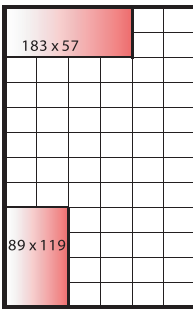

REKLAAMIDE SUURUSED JA HINNAD

Transport Ehitus Kinnisvara Töö ja koollitus

RUBRIKID

1 lk
19 900

värviline

2/3 lk
16 500

1/2 lk
10 500

1/2 lk
10 500

1/2 lk
12 500

1/3 lk
7 500

värviline

1/3 lk
7 500

1/4 lk
5 500

2/9 lk
4 900

1/6 lk
3 900

1/8 lk
3 300

värviline

1/9 lk
2 200

1/12 lk
1 900

1/18 lk 1 500
1/24 lk 1 000
1/36 lk 700

1/24 lk 700
1/36 lk 350

*** - ainult kinnisvara rubriigis

89 x 26 - logoreklaam 350 eek
42 x 57 - pildiga kast 350 eek
kinnisvara rida 250 eek