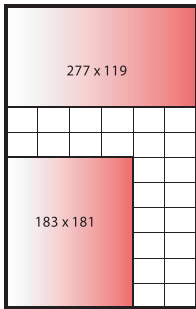

REKLAAMIDE SUURUSED JA HINNAD

Transport Ehitus Kinnisvara Töö ja koollitus

RUBRIKID

1 lk
19 900

värviline

2/3 lk
16 500

1/2 lk
10 500

1/2 lk
10 500

1/2 lk
12 500

1/3 lk
7 500

värviline

1/3 lk
7 500

1/4 lk
5 500

2/9 lk
4 900

1/6 lk
3 900

1/8 lk
3 300

värviline

1/9 lk
2 200

1/12 lk
1 900

1/18 lk 1 500
1/24 lk 1 000
1/36 lk 700

1/24 lk 700
1/36 lk 350

*** - ainult kinnisvara rubriigis

89 x 26 - logoreklaam 350 eek
42 x 57 - pildiga kast 350 eek
kinnisvara rida 250 eek