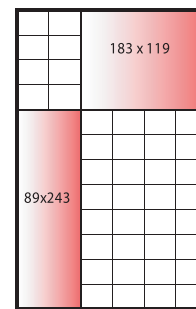

1/2 lk
12 500

1/3 lk
7 500

värviline

1/3 lk
7 500

1/4 lk
5 500

2/9 lk
4 900

1/6 lk
3 900

1/8 lk
3 300

värviline

1/9 lk
2 200

1/12 lk
1 900

1/18 lk 1 500
1/24 lk 1 000
1/36 lk 700

1/24 lk 700
1/36 lk 350

*** - ainult kinnisvara rubriigis

89 x 26 - logoreklaam 350 eek
42 x 57 - pildiga kast 350 eek
kinnisvara rida 250 eek