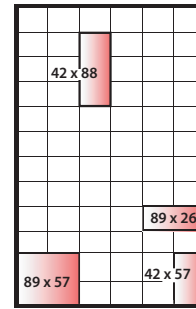

1/2 lk
12 500

1/3 lk
7 500

värviline

1/3 lk
7 500

1/4 lk
5 500

2/9 lk
4 900

1/6 lk
3 900

1/8 lk
3 300

värviline

1/9 lk
2 200

1/12 lk
1 900

1/18 lk 1 500
1/24 lk 1 000
1/36 lk 700

1/24 lk 700
1/36 lk 350

*** - ainult kinnisvara rubriigis

89 x 26 - logoreklaam 350 eek
42 x 57 - pildiga kast 350 eek
kinnisvara rida 250 eek