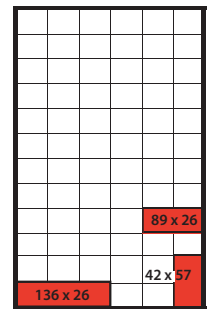

1/2 lk
12 500

1/3 lk
7 500

värviline

1/3 lk
7 500

1/4 lk
5 500

2/9 lk
4 900

1/6 lk
3 900

1/8 lk
3 300

värviline

1/9 lk
2 200

1/12 lk
1 900

1/18 lk 1 500
1/24 lk 1 000
1/36 lk 700

1/24 lk 700
1/36 lk 350

*** - ainult kinnisvara rubriigis

89 x 26 - logoreklaam 350 eek
42 x 57 - pildiga kast 350 eek
kinnisvara rida 250 eek