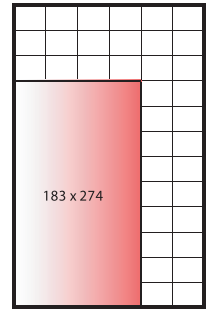

REKLAAMIDE SUURUSED JA HINNAD

Transport Ehitus Kinnisvara Töö ja koollitus

RUBRIKID

1 lk
19 900

värviline

2/3 lk
16 500

1/2 lk
10 500

1/2 lk
10 500

1/2 lk
12 500

1/3 lk
7 500

värviline

1/3 lk
7 500

1/4 lk
5 500

2/9 lk
4 900

1/6 lk
3 900

1/8 lk
3 300

värviline

1/9 lk
2 200

1/12 lk
1 900

1/18 lk 1 500
1/24 lk 1 000
1/36 lk 700

1/24 lk 700
1/36 lk 350

*** - ainult kinnisvara rubriigis

89 x 26 - logoreklaam 350 eek
42 x 57 - pildiga kast 350 eek
kinnisvara rida 250 eek